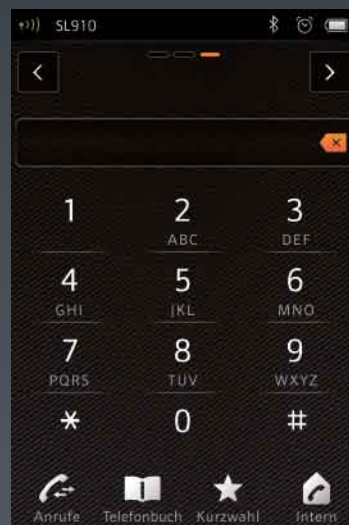

Gigaset SL910 / SL910A / SL910H

- Einfache und bequeme Bedienung
- Kapazitives Full-Touch-Display: 8,1 cm Diagonale (H 68 x B 45 mm)
- Rahmen und Ladegerät aus hochwertigem Metall
- Integrierter Anrufbeantworter (nur SL910A)

PLEASE
~~DON'T~~
TOUCH

(Abbildung für eingeklebte Lentikularkarte in der gedruckten Version)

Das SL910 / SL910A im Überblick: Die Produktdetails

Erleben Sie eine neue Art zu telefonieren.

Durch das hochwertige Full-Touch-Display lässt sich das Gigaset SL910 extrem leicht und intuitiv bedienen: Egal ob telefonieren, Adressbucheinträge erstellen oder mehr – das SL910 wird ganz einfach per Finger-Tipp bedient.

Doch das ist noch nicht alles.

So bietet Ihnen das SL910 verschiedene Displays, auf denen Sie seine Funktionen übersichtlich und einfach bedienen können: Benutzen Sie das SL910 gerade nicht, sehen Sie das Ruhedisplay, das Sie natürlich problemlos individuell gestalten können. Vom Wahl-Center aus führen Sie Ihre Telefonate durch und greifen auf Ihr Adressbuch zu und im Nachrichten-Center schließlich verwalten Sie Ihre Anrufliste, den Anrufbeantworter (nur Gigaset SL910A) oder Ihre SMS-Nachrichten*.

Ruhedisplay

Wahl-Center

Aktive Verbindung

Gigaset SL910 (Lieferbar ab Ende Sept. 2011)

Farbe	Bestellnr.	EAN	UVP
metall / pianoschwarz	S30852-H2300-B101	4250366 820811	149,99 €

Gigaset SL910A (Anrufbeantwortervariante) (Lieferbar ab Ende Sept. 2011)